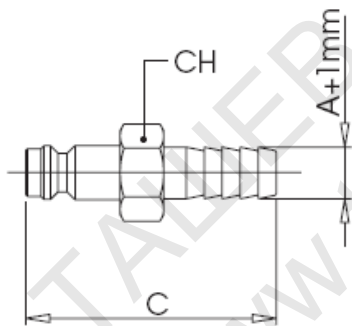

## ТЕХНИЧЕСКА ХАРАКТЕРИСТИКА

**285**

INNESTO OTTURATO CON ATTACCO PORTAGOMMA A RESCA - SHUTTER PLUG WITH REST FOR RUBBER HOSE

### ЩЕК ЩУЦЕР – с двоен клапан, за гумен маркуч

#### Характеристики:

A	B	C	D	CH	Conf. Pack.
4	-	43,5	-	11	25
6	-	43,5	-	11	25
8	-	43,5	-	13	25

UTILIZZARE SOLO CON PRESE PER INNESTI OTTURATI  
USING ONLY WITH SOCKET FOR SHUTTER PLUG

размери

бр.опаковка

да се използва само с муфа за затваряне